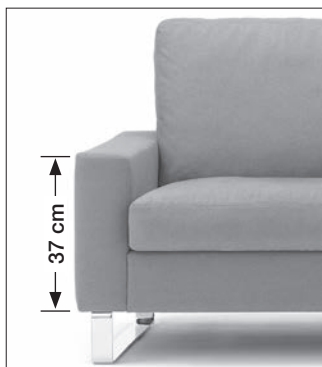

- ▶ 5 Sitzkissen
- ▶ 3 Rückenkissen
- ▶ 3 Sitztiefen
- ▶ 2 Sitzhöhen
- ▶ 8 Armlehnen
- ▶ 18 Fußformen

Greifen Sie zu Ihrem Smartphone, scannen Sie den QR-Code ein und erleben Sie die CL500.

CL 500

CLASSICS

Armlehnen / Armrests / Accoudior / Zijstuk

Armlehne 50

10 cm Breite / Width
Largeur / Hauteur

37 cm Höhe / Height
Breedte / Hoog

Armlehne 83

16 cm Breite / Width
Largeur / Hauteur

46 cm Höhe / Height
Breedte / Hoog

Preis siehe AL 85

Armlehne 53

13 cm Breite / Width
Largeur / Hauteur

37 cm Höhe / Height
Breedte / Hoog

Armlehne 85

16 cm Breite / Width
Largeur / Hauteur

56 cm Höhe / Height
Breedte / Hoog

Armlehne 56

16 cm Breite / Width
Largeur / Hauteur

37 cm Höhe / Height
Breedte / Hoog

Armlehne 57

21 cm Breite / Width
Largeur / Hauteur

37 cm Höhe / Height
Breedte / Hoog

Aufbau / Construction / Rembourrage / Opbouw

① Gestell
Hartholzgestell aus Buche, gedübelt und verleimt.