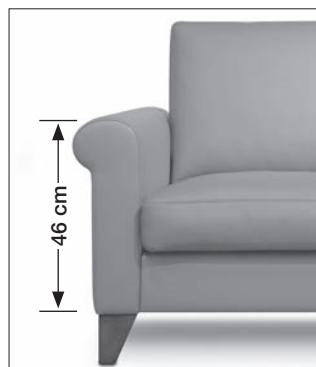

- ▶ 5 Sitzkissen
- ▶ 3 Rückenkissen
- ▶ 3 Sitztiefen
- ▶ 2 Sitzhöhen
- ▶ 8 Armlehnen
- ▶ 18 Fußformen

Greifen Sie zu Ihrem Smartphone, scannen Sie den QR-Code ein und erleben Sie die CL500.

CL 500

CLASSICS

Armlehnen / Armrests / Accoudior / Zijstuk

Armlehne 50

10 cm Breite / Width
Largeur / Hauteur

37 cm Höhe / Height
Breedte / Hoog

Armlehne 83

16 cm Breite / Width
Largeur / Hauteur

46 cm Höhe / Height
Breedte / Hoog

Preis siehe AL 85

Armlehne 53

13 cm Breite / Width
Largeur / Hauteur

37 cm Höhe / Height
Breedte / Hoog

Armlehne 85

16 cm Breite / Width
Largeur / Hauteur

56 cm Höhe / Height
Breedte / Hoog

Armlehne 56

16 cm Breite / Width
Largeur / Hauteur

37 cm Höhe / Height
Breedte / Hoog

Armlehne 57

21 cm Breite / Width
Largeur / Hauteur

37 cm Höhe / Height
Breedte / Hoog

Aufbau / Construction / Rembourrage / Opbouw

① Gestell
Hartholzgestell aus Buche, gedübelt und verleimt.