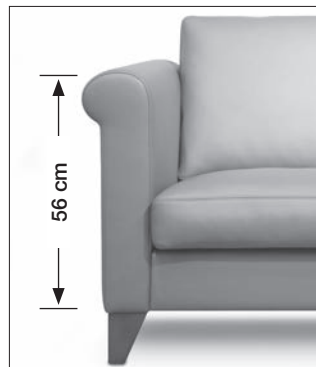

Armlehnen / Armrests / Accoudior / Zijstuk

Armlehne 50

10 cm Breite / Width
Largeur / Hauteur

37 cm Höhe / Height
Breedte / Hoog

Armlehne 83

16 cm Breite / Width
Largeur / Hauteur

46 cm Höhe / Height
Breedte / Hoog

Preis siehe AL 85

Armlehne 53

13 cm Breite / Width
Largeur / Hauteur

37 cm Höhe / Height
Breedte / Hoog

Armlehne 85

16 cm Breite / Width
Largeur / Hauteur

56 cm Höhe / Height
Breedte / Hoog

Armlehne 56

16 cm Breite / Width
Largeur / Hauteur

37 cm Höhe / Height
Breedte / Hoog

Armlehne 57

21 cm Breite / Width
Largeur / Hauteur

37 cm Höhe / Height
Breedte / Hoog

Aufbau / Construction / Rembourrage / Opbouw

① Gestell
Hartholzgestell aus Buche, gedübelt und verleimt.

Seat heights
Seat height 43 cm
Seat height 46 cm
Special heights possible

⑤ Legs

① Châssis
Solide châssis en hêtre, chevillé et collé.

② Suspension
Ressorts métalliques ondulés avec revêtement spécial.

③ Coussins de siège
Type duvet
Comfort SL
Combinaison polyéther et mousse à froid
Ressorts ensachés
Soft