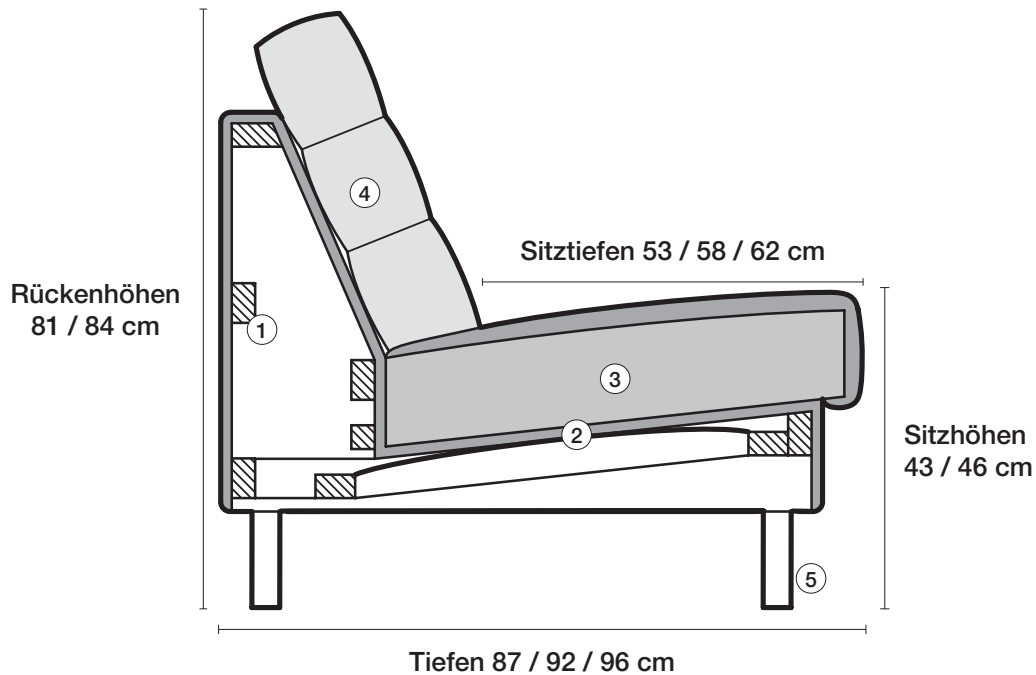

Preis siehe AL 85

Armlehne 53

13 cm Breite / Width
Largeur / Hauteur

37 cm Höhe / Height
Breedte / Hoog

Armlehne 85

16 cm Breite / Width
Largeur / Hauteur

56 cm Höhe / Height
Breedte / Hoog

Armlehne 56

16 cm Breite / Width
Largeur / Hauteur

37 cm Höhe / Height
Breedte / Hoog

Armlehne 57

21 cm Breite / Width
Largeur / Hauteur

37 cm Höhe / Height
Breedte / Hoog

Aufbau / Construction / Rembourrage / Opbouw

① Gestell
Hartholzgestell aus Buche, gedübelt und verleimt.

Sitztiefen
Sitztiefe 53 cm
Sitztiefe 58 cm
Sitztiefe 62 cm

Sitzhöhen
Sitzhöhe 43 cm
Sitzhöhe 46 cm
Sonderhöhen möglich

⑤ Fussausführungen

① Frame
Hardwood frame in beech, plugged and glued.

② Spring base
Steel corrugated spring base with special covering made of high-quality lining material.

④ Coussins de dossier
Type duvet
Comfort SL
Combinaison polyéther et mousse à froid

Profondeurs d'assise
53 cm
58 cm
62 cm

Hauteur de siège
43 cm
46 cm

Hauteurs spéciales possible

⑤ Modèles de pied

① Frame
Frame uit beuk, geplugd en vastgelijmd.