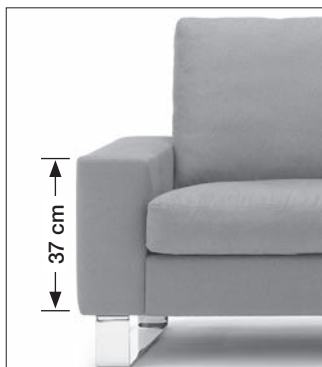

Armlehnen / Armrests / Accoudior / Zijstuk

Armlehne 50

10 cm Breite / Width
Largeur / Hauteur

37 cm Höhe / Height
Breedte / Hoog

Armlehne 83

16 cm Breite / Width
Largeur / Hauteur

46 cm Höhe / Height
Breedte / Hoog

Preis siehe AL 85

Armlehne 53

13 cm Breite / Width
Largeur / Hauteur

37 cm Höhe / Height
Breedte / Hoog

Armlehne 85

16 cm Breite / Width
Largeur / Hauteur

56 cm Höhe / Height
Breedte / Hoog

Armlehne 56

16 cm Breite / Width
Largeur / Hauteur

37 cm Höhe / Height
Breedte / Hoog

Armlehne 57

21 cm Breite / Width
Largeur / Hauteur

37 cm Höhe / Height
Breedte / Hoog

Aufbau / Construction / Rembourrage / Opbouw

① Gestell
Hartholzgestell aus Buche, gedübelt und verleimt.