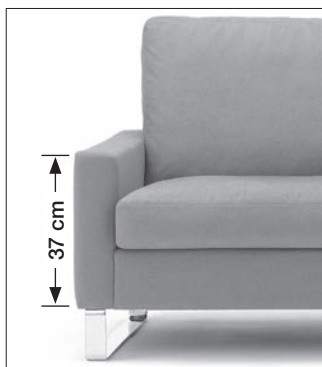

- ▶ 5 Sitzkissen
- ▶ 3 Rückenkissen
- ▶ 3 Sitztiefen
- ▶ 2 Sitzhöhen
- ▶ 8 Armlehnen
- ▶ 18 Fußformen

Greifen Sie zu Ihrem Smartphone, scannen Sie den QR-Code ein und erleben Sie die CL500.

CL 500

CLASSICS

Armlehnen / Armrests / Accoudior / Zijstuk

Armlehne 50

10 cm Breite / Width
Largeur / Hauteur

37 cm Höhe / Height
Breedte / Hoog

Armlehne 83

16 cm Breite / Width
Largeur / Hauteur

46 cm Höhe / Height
Breedte / Hoog

Preis siehe AL 85

Armlehne 53

13 cm Breite / Width
Largeur / Hauteur

37 cm Höhe / Height
Breedte / Hoog

Armlehne 85

16 cm Breite / Width
Largeur / Hauteur

56 cm Höhe / Height
Breedte / Hoog

Armlehne 56

16 cm Breite / Width
Largeur / Hauteur

37 cm Höhe / Height
Breedte / Hoog

Armlehne 57

21 cm Breite / Width
Largeur / Hauteur

37 cm Höhe / Height
Breedte / Hoog

Aufbau / Construction / Rembourrage / Opbouw

① Gestell
Hartholzgestell aus Buche, gedübelt und verleimt.